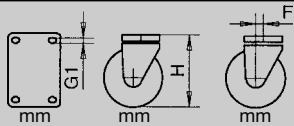

Artikelbezeichnung
Code-No.
Référence-No.