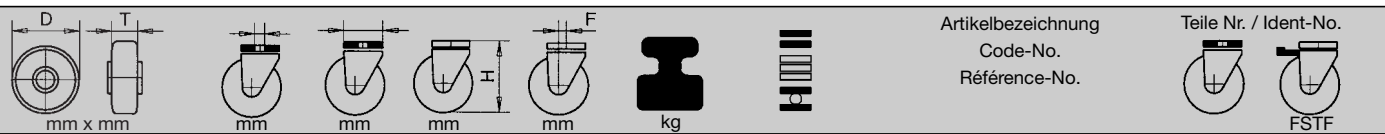

- Pressed steel swivel forks, zinc-plated
- Double ball race swivel head
- Bolted wheel axle, options:
● Thread guard...-FA
● Stem fitting

- Chapes pivotante en tôle d'acier emboutie, zinguée
- Double rangée de billes
- Axe de roue boulonné, options:
● Pare-fils...-FA
● Fixation à tige