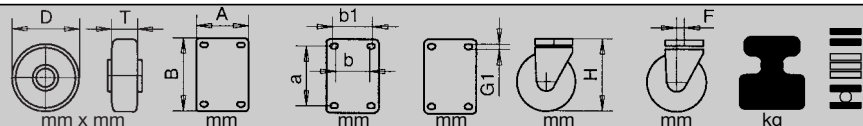

- Pressed steel swivel fork zinc-plated
- Double ball race, sealed in the swivel head
- Bolted wheel axle, options:
- Thread guard...-FA
- Directional lock...-RFST 1 x 360°

- Chape pivotante en tôle d'acier emboutie, zinguée
- Double rangée de billes avec joint
- Axe de roue boulonné, options:
- Pare-fils...-FA
- Frein directionnel...-RFST 1 x 360°