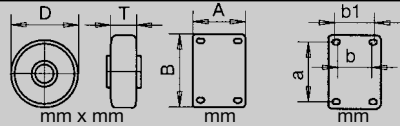

Lenkrollen mit STANDARD Vollgummibereifung, Rad Type GK

Swivel castors with STANDARD rubber tyres, wheel type GK

Roulettes pivotantes avec roues à bandages caoutchouc STANDARD, roue type GK

- Lenkgabel aus Stahlblech, verzinkt
- Schwenklager mit zweifachem Kugelkranz und Abdichtung der oberen Kugelbahn
- Radachse verschraubt, Optionen:
- Fadenschutz...-FA
- Richtungsfeststeller...-RFST 1 x 360°

- Pressed steel swivel fork assembly, zinc-plated
- Swivel head with double ball race and sealing
- Wheel axle bolted, options:
- Thread guard...-FA
- Directional lock...-RFST 1 x 360°

- Chape en tôle d'acier emboutie, zinguée
- Double rangée de billes avec joint de protection
- Axe de roue boulonné, options:
- Pare-fils...-FA
- Frein directionnel...-RFST 1 x 360°

Artikelbezeichnung
Code-No.
Référence-No.