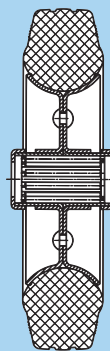

Serie GB

- Geräuscharmer Lauf
- Felgen:
  Stahlblech, verzinkt,
  mit Rollenlager

- Quiet running performance
- Rims:
  pressed steel zinc-plated
  with roller bearing

- Roulement silencieux
- Jantes:
  en tôle d'acier emboutie zinguée
  avec roulement à rouleaux