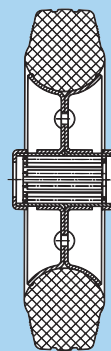

Serie WB

- Geräuscharmer Lauf
- Felgen:
  Stahlblech, verzinkt,
  mit Rollenlager
- nicht kreidend

- Quiet running performance
- Rims:
  pressed steel zinc-plated
  with roller bearing
- non marking

- Roulement silencieux
- Jantes:
  en tôle d'acier emboutie zinguée
  avec roulement à rouleaux
- non tachant